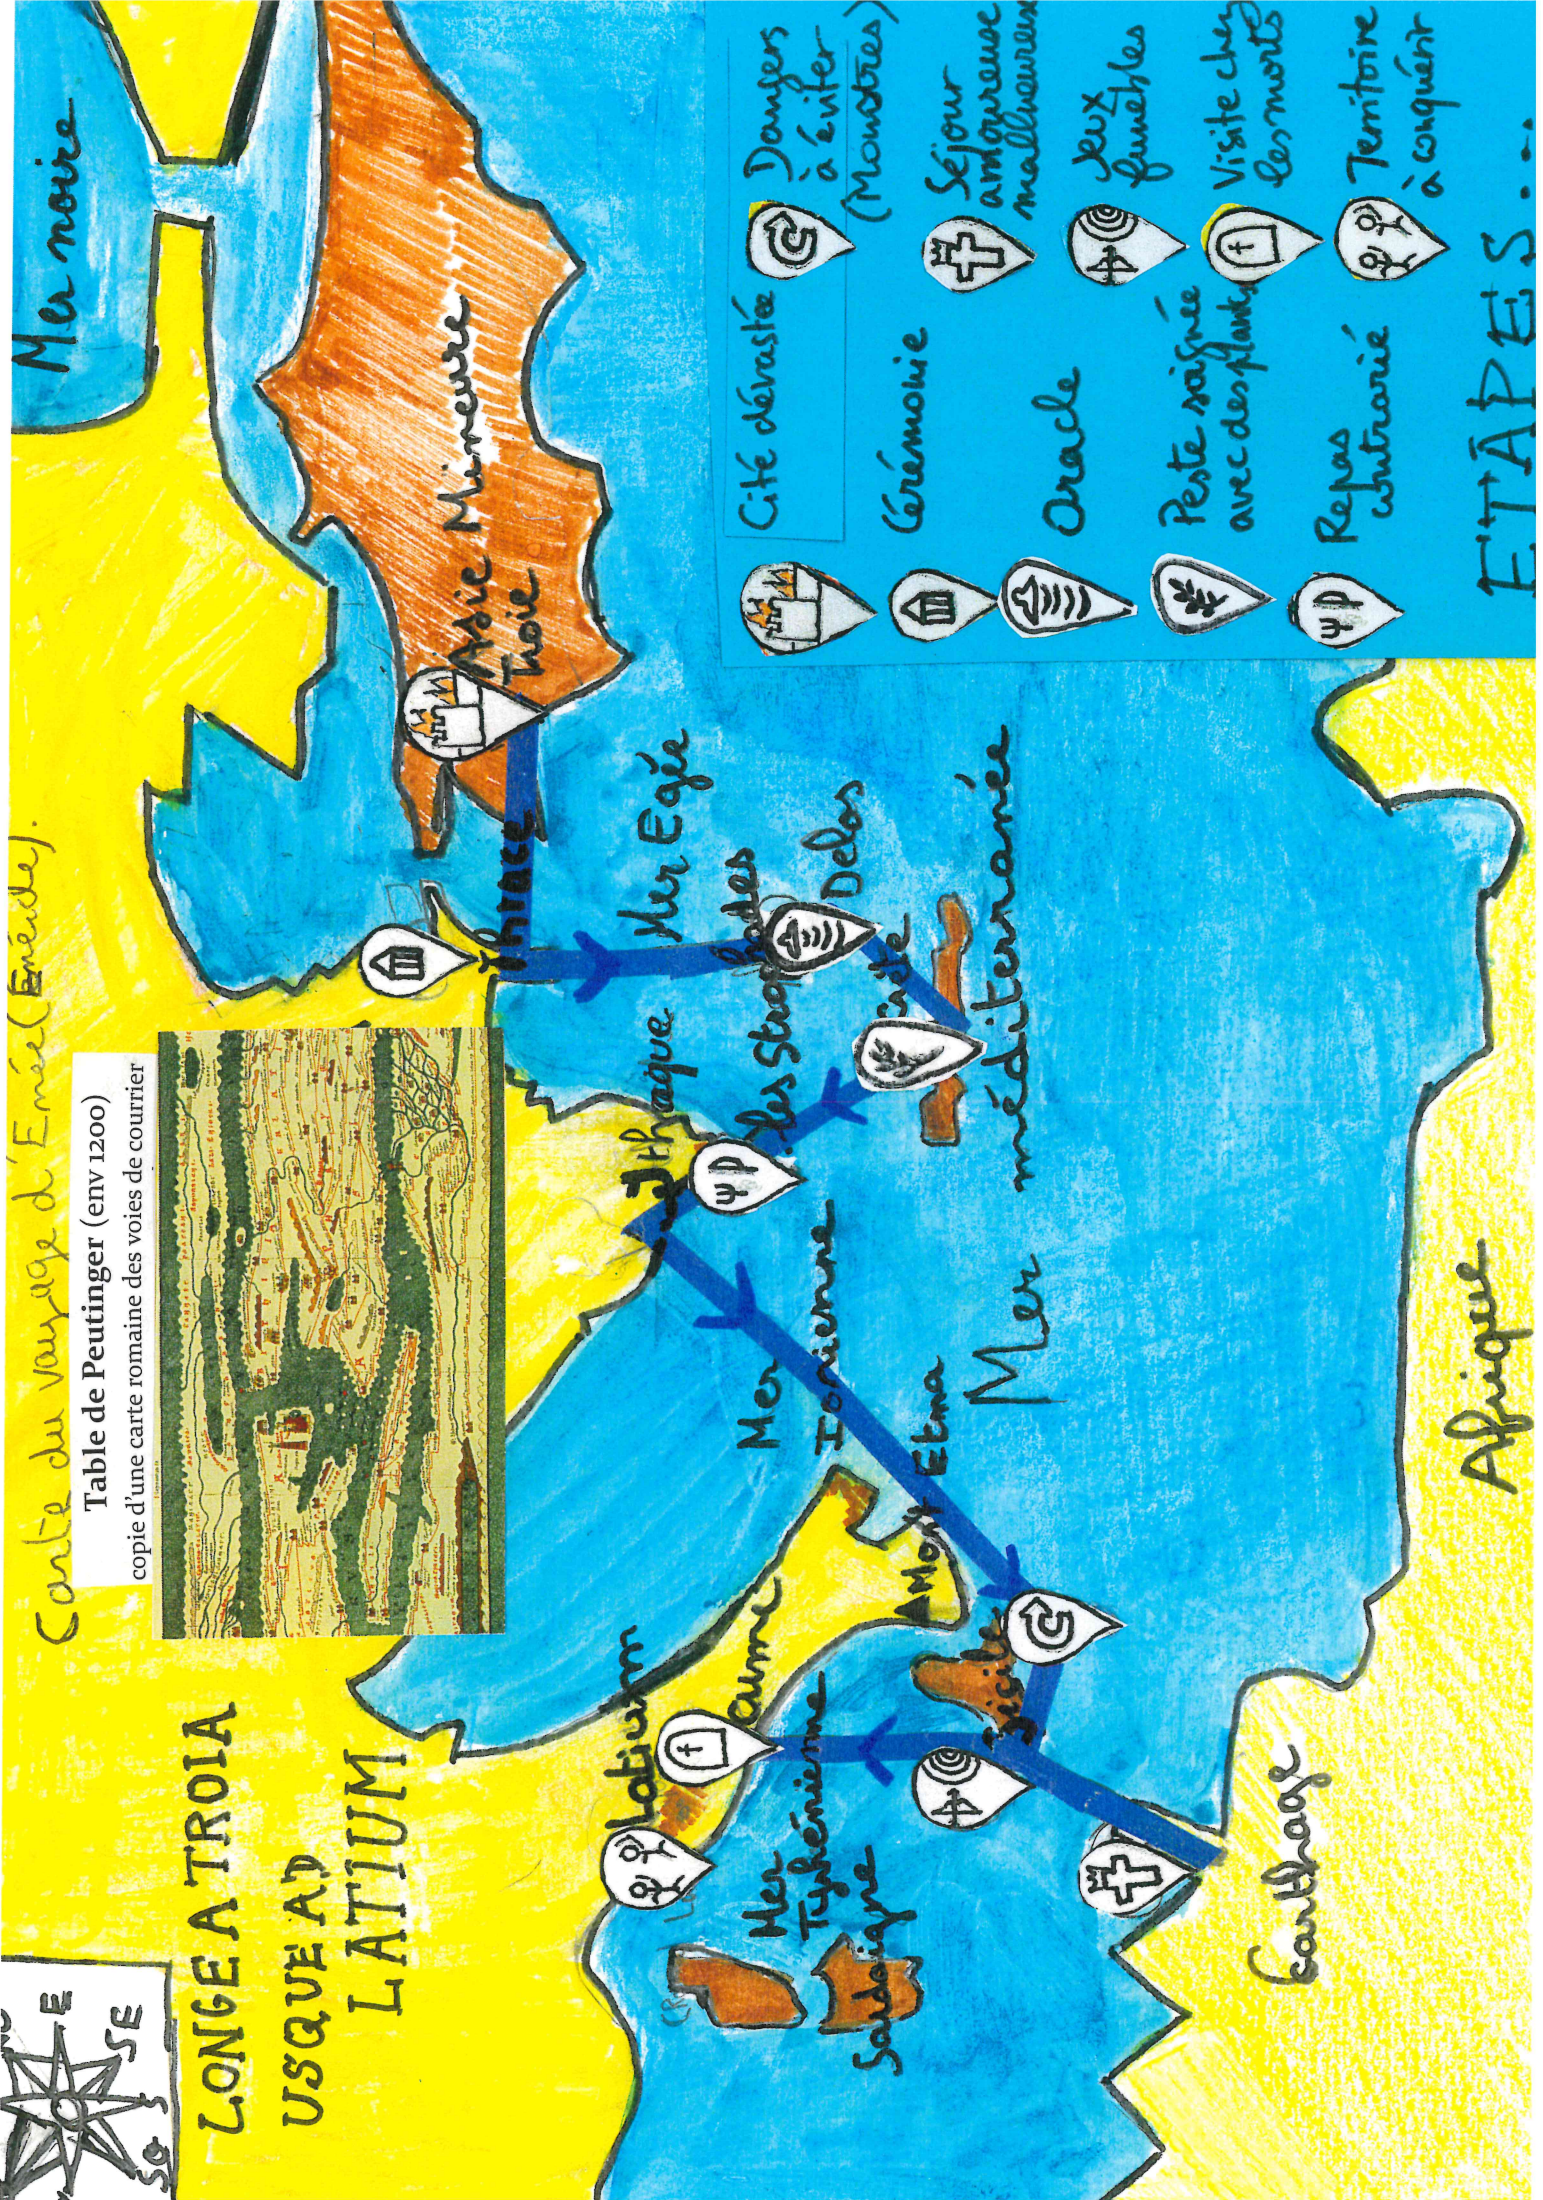

Virgile et ses muses - mosaïque (1er s.?)
Musée du Bardo, Sousse (TUNISIE)

HOMERUS

VERGILIUS

AUGUSTUS

AENEAE

ITINERIS

TABELLAE

Quis est AENEAS?

Thos ANCHISEADE

LONGE A TROIA
USQUE AD
LATIUM

Carte du voyage d'Énée (Énéide).

Table de Peutinger (env 1200)
copie d'une carte romaine des voies de courrier

TROIE

La Didone CAVALLI (1640) - Acte 1

dir. W. CHRISTIE / m. en sc. Cl. HERVIEU-LEGER (2012)

Mais Jupiter n'était pas
d'accord! Énée devait partir
sur le champ! Didon, dévastée
se suicida.

La descente aux enfers
Brueghel (l'ancien)

"elle duem hroud hmidis vudentem
pousibus aequat" Eneé arrive à
la grotte de Cumé pour rencontrer
la Sibylle. Elle lui donne le
rameau d'or pour pouvoir sortir
des enfers à son retour.

et des enfers

"ingens... sus... alba, solo recubans, albi
circum libera malle."

"Hic locus ubi orit, requies ee certa laborum!"

Bas-relief en marbre. 140 à 150 ap JC.

AENEAS LATIUM
British Museum

Emée vient de faire un
songe, le dieu Tibérinus,
dieu des fleuves, lui
est apparu pour lui
annoncer que là où
se trouvera la brèche
de l'empire et ses brèche
petits, son fils Ascanie
devra y construire l'Albe
brèche ems plus tard.